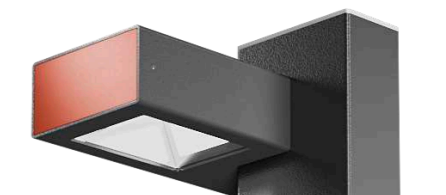

MALEVICH

Светодиодный светильник
для садово-паркового освещения

Светодиодный светильник «Malevich-10» с одним источником освещения – это стильное и функциональное решение для садово-паркового освещения

MALEVICH-10

1540
ЛМ

17,84
КГ

14
Вт

IP 54

-45
+55

Технические данные

Потребляемая мощность	14Вт
Напряжение питания	230В. 50 Гц.
Световая отдача	110 Лм/Вт - (±10 Лм/Вт)
Диапазон раб. температур	-45 °С ... +55 °С
Габариты	1006x352x260
Материал корпуса	Сталь и ПММА
Масса	17,84 кг
Угол раскрытия	90°, 65*152°, 150*80°
Коррелированная цветовая температура	3000К-6000К
Степень защиты	IP54

RAD-MAL-10

Ш

260 мм 352 мм

1006 мм

Светодиодный светильник «Malevich-33» с одним источником освещения – это идеальный выбор для обустройства экосистемы садово-паркового освещения

MALEVICH-33

LUMENS
14300
Лм

КГ
75,25
КГ

IP
54

-45
+55

W
белый холодный
6000 K
DW
белый дневной
4000 K
WW
белый теплый
3000 K

Технические данные

Потребляемая мощность	130Вт
Напряжение питания	230В. 50 Гц.
Световая отдача	110 Лм/Вт - (±10 Лм/Вт)
Диапазон раб. температур	-45 °С ... +55 °С
Габариты	3310x800x250
Материал корпуса	Сталь и ПММА
Масса	75,25 кг
Угол раскрытия	90°, 65*152°, 150*80°
Коррелированная цветовая температура	3000К-6000К
Степень защиты	IP54