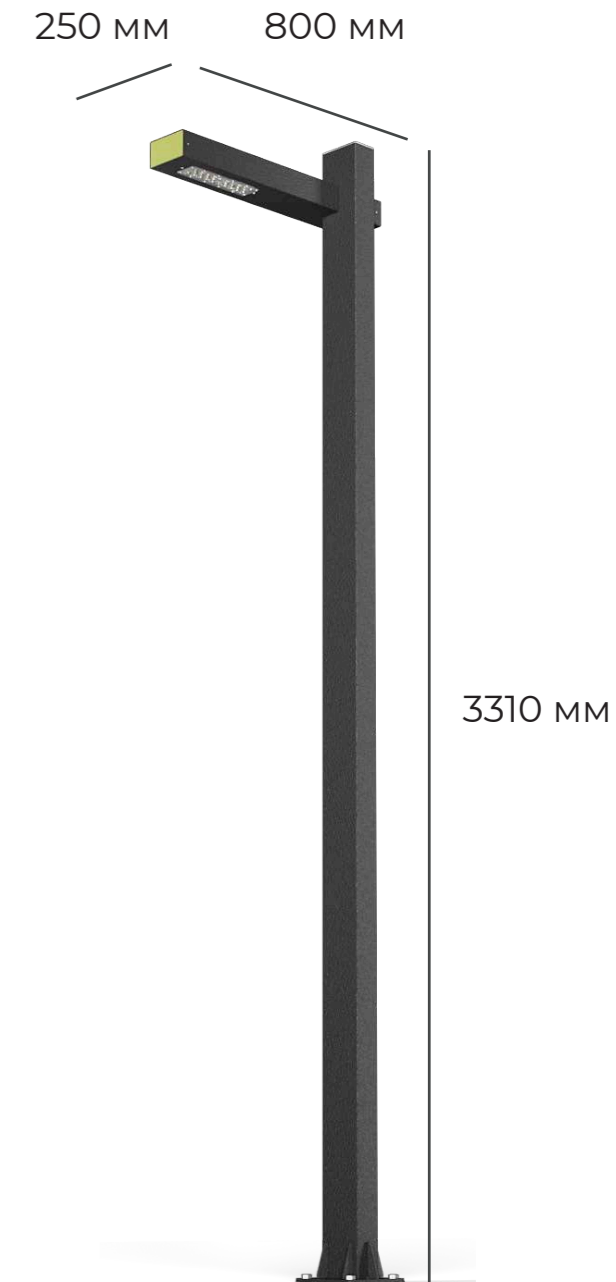

Технические данные

Потребляемая мощность	| 130Вт
Напряжение питания	| 230В. 50 Гц.
Световая отдача	| 110 Лм/Вт - (±10 Лм/Вт)
Диапазон раб. температур	| -45 °С ... +55 °С
Габариты	| 3310x800x250
Материал корпуса	| Сталь и ПММА
Масса	| 75,25 кг
Угол раскрытия	| 90°, 65*152°, 150*80°
Коррелированная цветовая температура	| 3000К-6000К
Степень защиты	| IP54

RAD-MAL-33

Ш