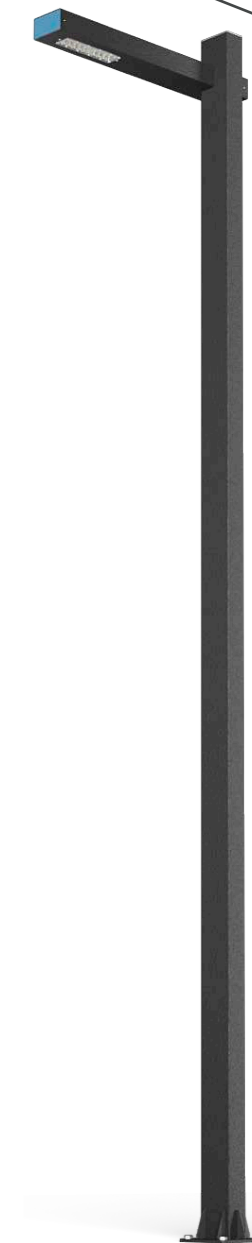

MALEVICH

Светодиодный светильник
для садово-паркового освещения

Светодиодный светильник «Malevich-10» с одним источником освещения – это стильное и функциональное решение для садово-паркового освещения

MALEVICH-10

1540
ЛМ

17,84
КГ

14
Вт

IP 54

-45
+55

Технические данные

Потребляемая мощность	14Вт
Напряжение питания	230В. 50 Гц.
Световая отдача	110 Лм/Вт - (±10 Лм/Вт)
Диапазон раб. температур	-45 °С ... +55 °С
Габариты	1006x352x260
Материал корпуса	Сталь и ПММА
Масса	17,84 кг
Угол раскрытия	90°, 65*152°, 150*80°
Коррелированная цветовая температура	3000К-6000К
Степень защиты	IP54

Технические данные

Потребляемая мощность	130Вт
Напряжение питания	230В. 50 Гц.
Световая отдача	110 Лм/Вт - (±10 Лм/Вт)
Диапазон раб. температур	-45 °С ... +55 °С
Габариты	4410x1030x250
Материал корпуса	Сталь и ПММА
Масса	94,37 кг
Угол раскрытия	90°, 65*152°, 150*80°
Коррелированная цветовая температура	3000К-6000К
Степень защиты	IP54

RAD-MAL-44

Ш

250 мм 1030 мм

4410 мм

Светодиодный светильник «Malevich-50» предназначен для создания садово-паркового освещения

MALEVICH-50

14300
Лм

118,39
кг