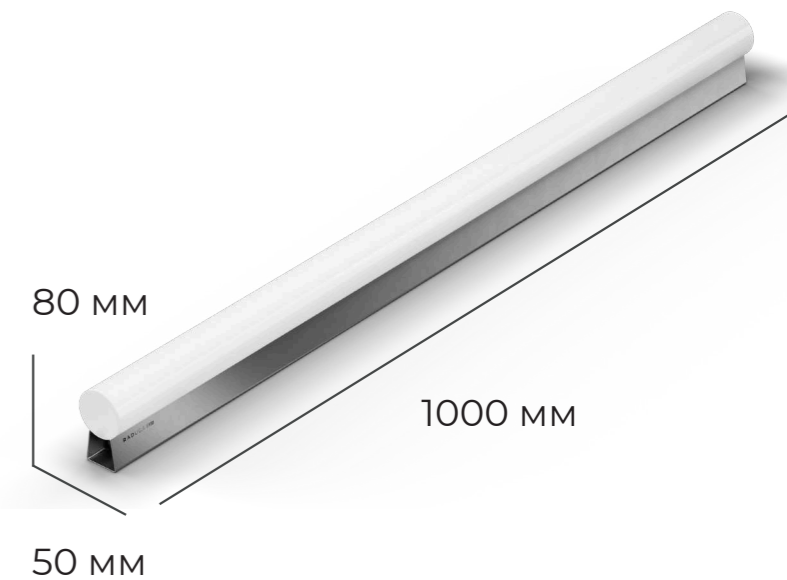

Tube - это эргономичный линейный светильник для создания контурной подсветки

TUBE-50

612 ЛМ-
RGBW
720 ЛМ-
статика

0,71
КГ
 12
ВТ

IP 67
 -45
+55

W
белый холодный
6000 К
DW
белый дневной
4000 К
WW
белый теплый
3000 К

R,G,B

RGBW

Технические данные

Потребляемая мощность	| 4Вт; 6Вт; 12Вт
Длина	| 300 мм; 500 мм; 1000 мм
Световая отдача	| 60 Лм/Вт - (±10 Лм/Вт)
Диапазон раб. температур	| -45 °С ... +55 °С
Напряжение питания	| 24/48 DC
Масса	| 0,71 КГ
Система управления	| DMX512
Материал корпуса	| Al анодированный, акрил
Коррелированная цветовая температура	| 3000К-6000К, RGBW
Степень защиты	| IP67

RAD-L-Tube-50