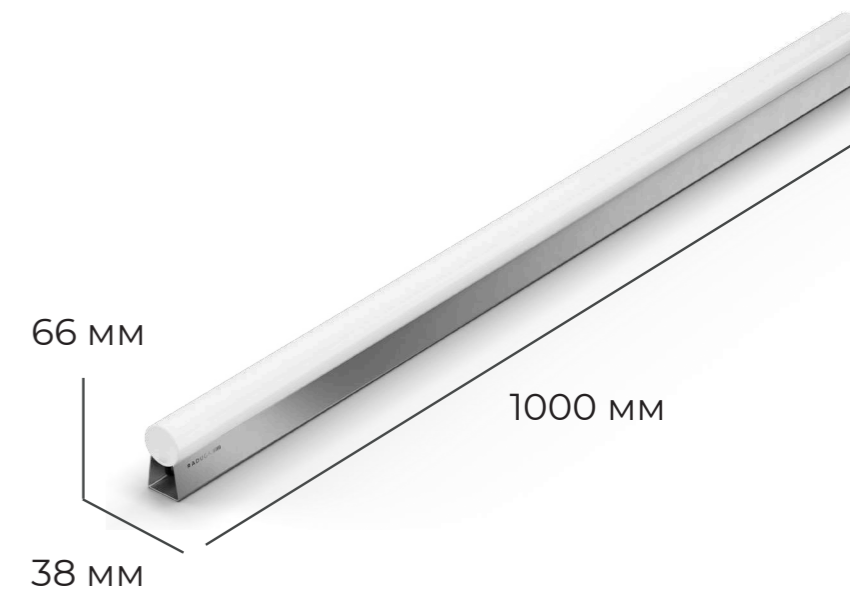

TUBE

Линейные светильники

Tube – это яркие, мощные светильники, выполненные в индустриальном стиле, имеющие высокое значение световой отдачи 60 лм/Вт – RGB и 100 лм/Вт – статика

TUBE-38

612 ЛМ-
RGBW
720 ЛМ-
статика

12
Вт

-45
+55

R,G,B

RGBW

Технические данные

Потребляемая мощность	4Вт; 6Вт; 12Вт
Длина	300 мм; 500 мм; 1000 мм
Световая отдача	60 Лм/Вт - (±10 Лм/Вт)
Диапазон раб. температур	-45 °С ... +55 °С
Напряжение питания	24/48 DC
Масса	1,5 кг
Система управления	DMX512
Материал корпуса	Al анодированный, акрил
Коррелированная цветовая температура	3000К-6000К, RGBW
Степень защиты	IP67

RAD-L-Tube-38

Tube - это эргономичный линейный светильник для создания контурной подсветки

TUBE-50

612 ЛМ-
RGBW
720 ЛМ-
статика

 0,71
КГ
 12
ВТ

 IP 67
 -45
+55

W
белый холодный
6000 К
DW
белый дневной
4000 К
WW
белый теплый
3000 К

R,G,B

RGBW

Технические данные

Потребляемая мощность	4Вт; 6Вт; 12Вт
Длина	300 мм; 500 мм; 1000 мм
Световая отдача	60 Лм/Вт - (±10 Лм/Вт)
Диапазон раб. температур	-45 °С ... +55 °С
Напряжение питания	24/48 DC
Масса	0,71 КГ
Система управления	DMX512
Материал корпуса	Al анодированный, акрил
Коррелированная цветовая температура	3000К-6000К, RGBW
Степень защиты	IP67